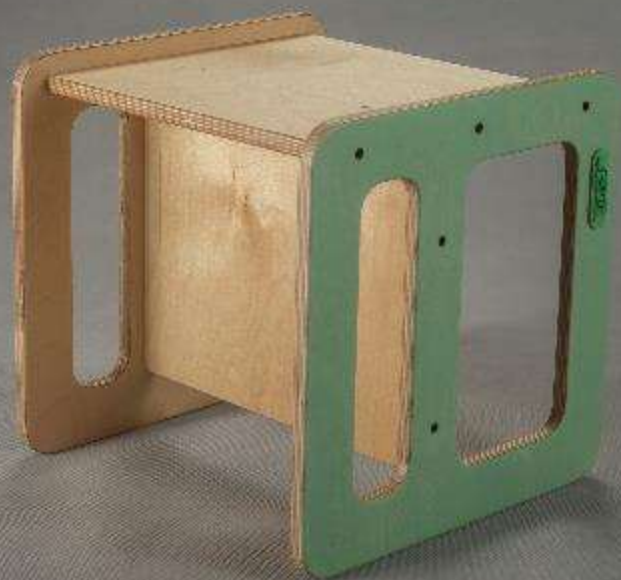

مناسب سنین: ۱/۵ تا ۶ سال

جنس چوب: پلای وود روسی ۱۸ میلی متر

پوشش: سیلر و کلیر نیمه مات

ابعاد:

• ارتفاع ۱۰۰ سانتی متر

• پهنا ۴۲ سانتی متر

• عمق بدنه در قسمت بالا ۳۸ سانتی متر

در قسمت پایین ۴۸ سانتی متر

ارتفاع پله ثابت: ۲۵ سانتی متر

ارتفاع پله متحرک: پایین ترین ۳۸ و بالاترین ۶۲ سانتی متر

برج مشاهده کودک مدل پشت کشویی رنگی

قیمت: ۷/۸۰۰/۰۰۰ تومان

مناسب سنین: ۱/۵ تا ۶ سال

جنس چوب: پلای وود روسی ۱۸ میلی متر

پوشش: سیلر و کلیر نیمه مات

ابعاد:

• ارتفاع ۱۰۰ سانتی متر

• پهنا ۴۲ سانتی متر

• عمق بدنه در قسمت بالا ۳۸ سانتی متر

در قسمت پایین ۴۸ سانتی متر

ارتفاع پله ثابت: ۲۵ سانتی متر

ارتفاع پله متحرک: پایین ترین ۳۸ و بالاترین ۶۲ سانتی متر

رنگ‌های موجود:

صندلی مونته‌سوری

قیمت: ۲/۰۰۰/۰۰۰ تومان

مناسب سنین: ۱ تا ۶ سال

جنس چوب: پلائی‌وود روسی ۱۵ میلی‌متر

پوشش: سیلر و کلیر نیمه‌مات

ابعاد:

- طول و عرض ۳۳ سانتی‌متر
- ارتفاع کوتاه ۱۴ سانتی‌متر
- ارتفاع متوسط ۲۱ سانتی‌متر
- ارتفاع بلند ۳۲ سانتی‌متر