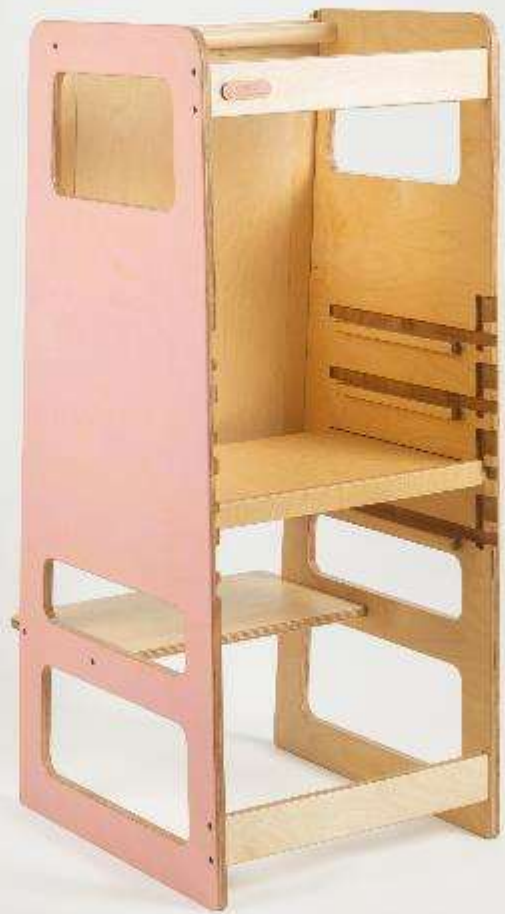

• عمق بدنه در قسمت بالا ۳۸ سانتی متر

در قسمت پایین ۴۸ سانتی متر

ارتفاع پله ثابت: ۲۵ سانتی متر

ارتفاع پله متحرک: پایین ترین ۳۸ و بالاترین ۶۲ سانتی متر

رنگ‌های موجود: 

برج مشاهده کودک مدل پشت کشویی خودرنگ

قیمت: ۷/۴۰۰/۰۰۰ تومان

مناسب سنین: ۱/۵ تا ۶ سال

جنس چوب: پلای وود روسی ۱۸ میلی متر

پوشش: سیلر و کلیر نیمه مات

ابعاد:

• ارتفاع ۱۰۰ سانتی متر

• پهنا ۴۲ سانتی متر

• عمق بدنه در قسمت بالا ۳۸ سانتی متر

در قسمت پایین ۴۸ سانتی متر

ارتفاع پله ثابت: ۲۵ سانتی متر

ارتفاع پله متحرک: پایین ترین ۳۸ و بالاترین ۶۲ سانتی متر

برج مشاهده کودک مدل پشت کشویی رنگی

قیمت: ۷/۸۰۰/۰۰۰ تومان

مناسب سنین: ۱/۵ تا ۶ سال

جنس چوب: پلای وود روسی ۱۸ میلی متر

پوشش: سیلر و کلیر نیمه مات

ابعاد:

• ارتفاع ۱۰۰ سانتی متر

• پهنا ۴۲ سانتی متر

• عمق بدنه در قسمت بالا ۳۸ سانتی متر

در قسمت پایین ۴۸ سانتی متر

ارتفاع پله ثابت: ۲۵ سانتی متر

ارتفاع پله متحرک: پایین ترین ۳۸ و بالاترین ۶۲ سانتی متر

رنگ‌های موجود: